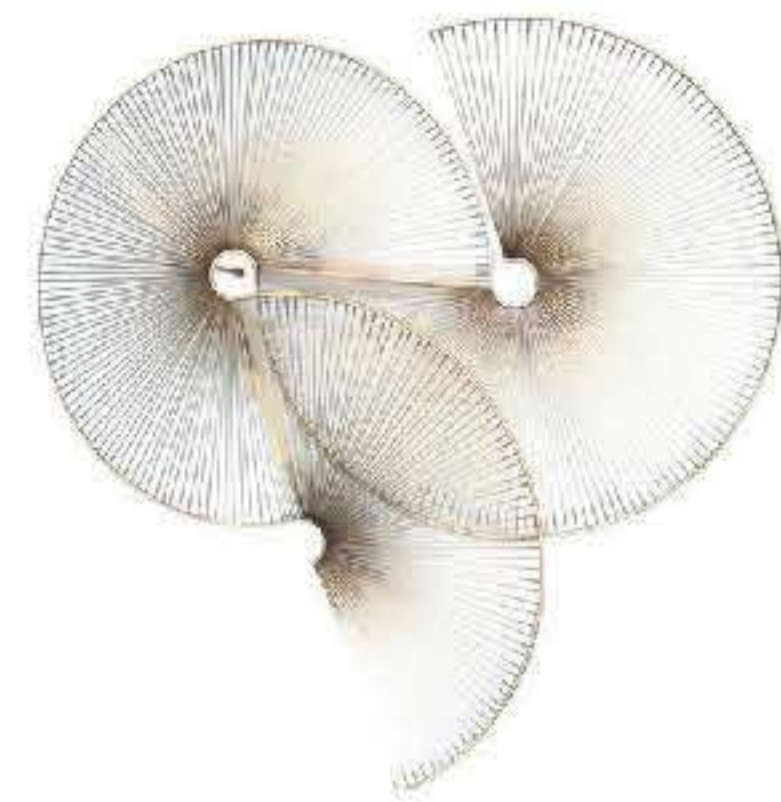

颜色细腻，美学浑然天成
仿若置身于高山流水的岁月之中
如影似画

意述空间·简咖 CX-004

咖色的主色调，奠定了空间沉稳内敛的底色

从容和缓的节奏，让空间更加轻盈通透

也随时可让居者在安静

意述空间·简蓝 CX-005

回归自然，强调人与自然的和谐共处；

回归根源，则是追本溯源，

强调人情味的传承及赋予旧物以新生命的意义。

CX-005

意述空间·意述白 CX-006

富含文化底蕴，从古至今它一直有着独特的气质

它的美，在于光影意境之美

内外走动的人，也成为戏中一角

随影入画，美不可言

意述空间·子午灰 CX-007

打破经典黑白搭配的界限

倾泻一地的柔和

落落大方，焕活时光

意述空间·意述可可 CX-008

简单又纯粹是意述可可露出来的韵味

这样简单纯粹的氛围

可以让我们在城市的喧闹工作的忙碌中得以放松，

安静的享受此时的美好