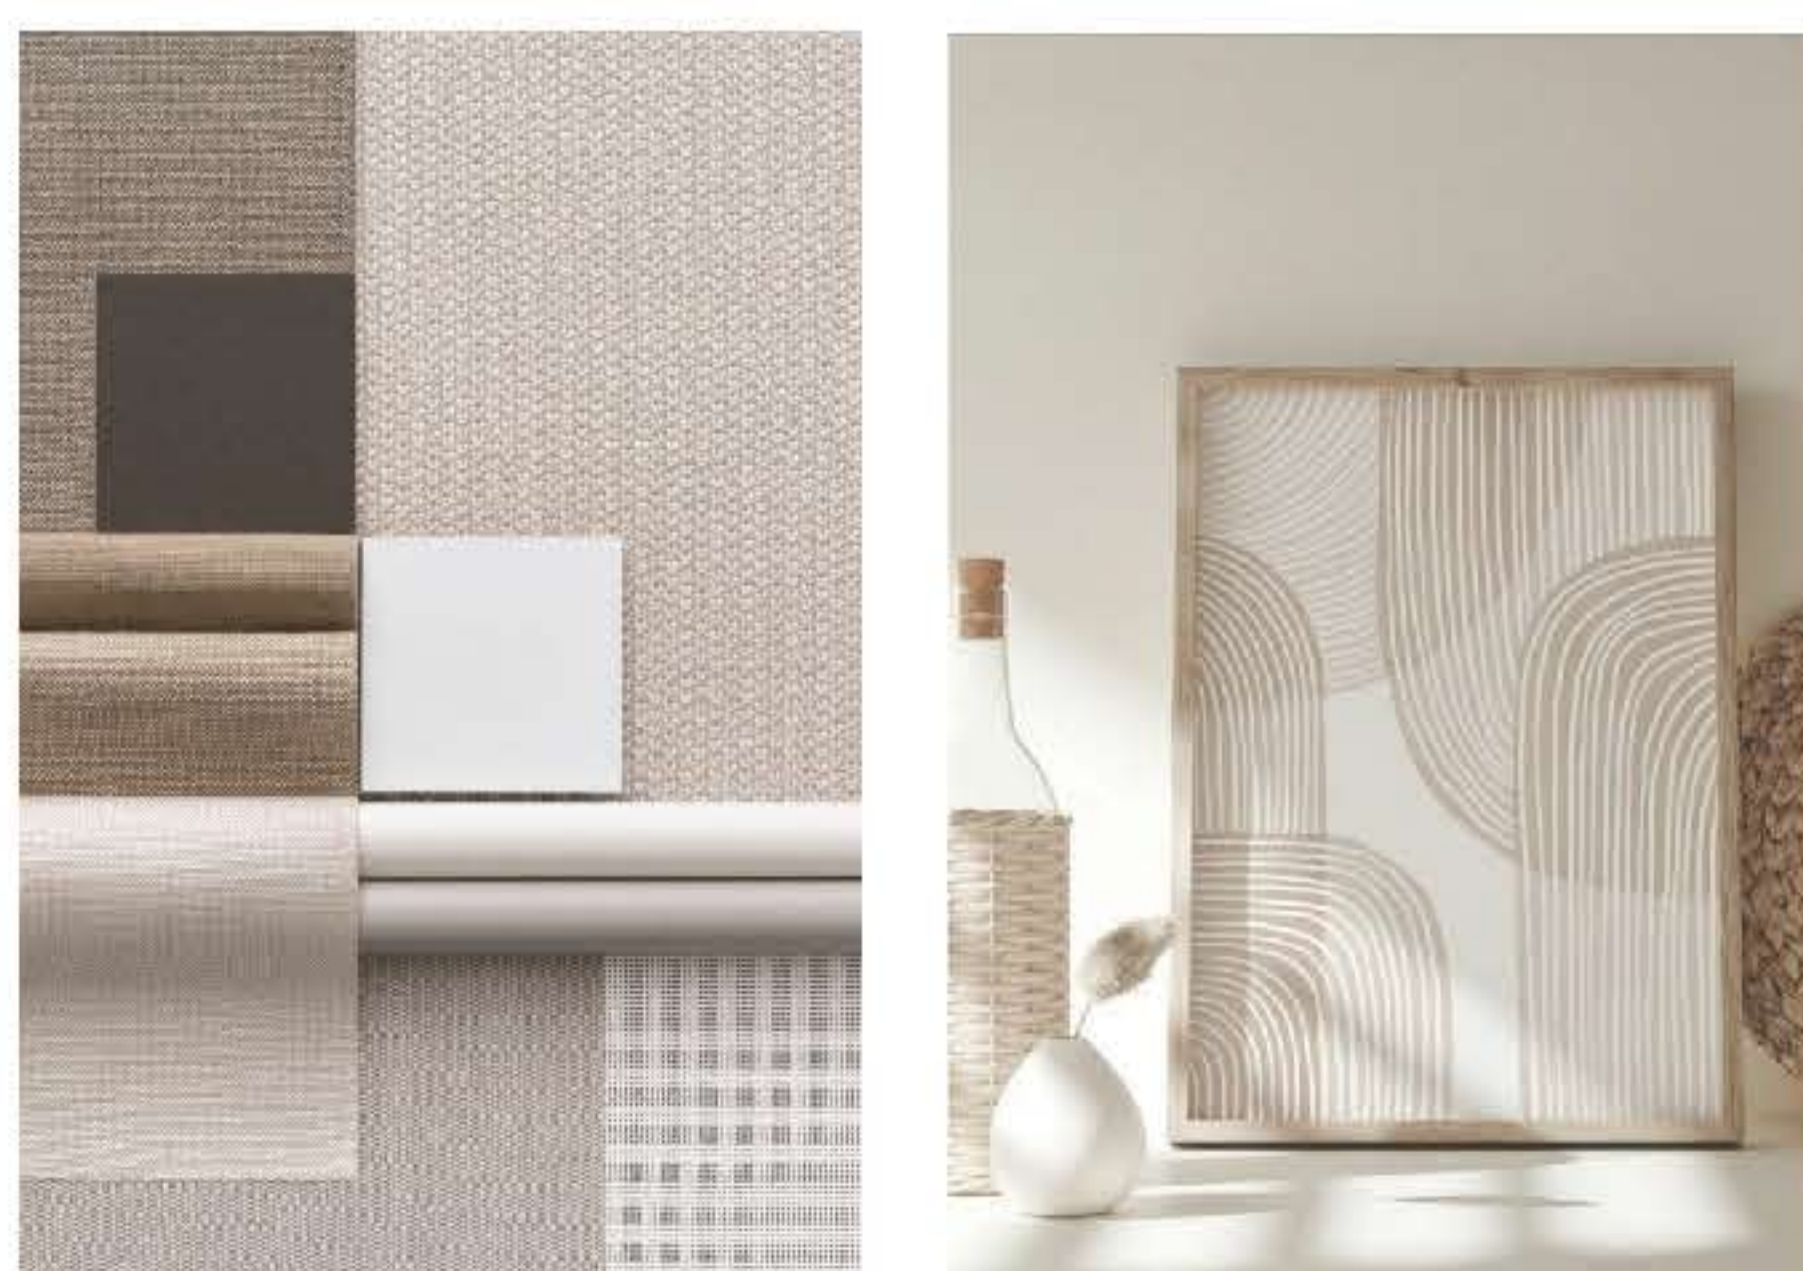

HIGH-END COMPREHENSIVE COLOR SERIES

NO MOQ

意述空间·简白 CX-001

厚重的颜色基调下
又不乏细腻的纹路错落相交
别出心裁，悠然闲适
仿佛故事娓娓道来

意述空间·简灰 CX-002

简灰，治愈人的心灵；创造一种平静、保护
 甚至治愈的氛围
 在安静、温暖的建筑中
 光可以休息，人可以找到情感

CX-002

意述空间·简青 CX-003

颜色细腻，美学浑然天成
仿若置身于高山流水的岁月之中
如影似画

意述空间·简咖 CX-004

咖色的主色调，奠定了空间沉稳内敛的底色

从容和缓的节奏，让空间更加轻盈通透

也随时可让居者在安静

意述空间·简蓝 CX-005

回归自然，强调人与自然的和谐共处；

回归根源，则是追本溯源，

强调人情味的传承及赋予旧物以新生命的意义。

CX-005

意述空间·意述白 CX-006

富含文化底蕴，从古至今它一直有着独特的气质

它的美，在于光影意境之美

内外走动的人，也成为戏中一角

随影入画，美不可言

意述空间·子午灰 CX-007