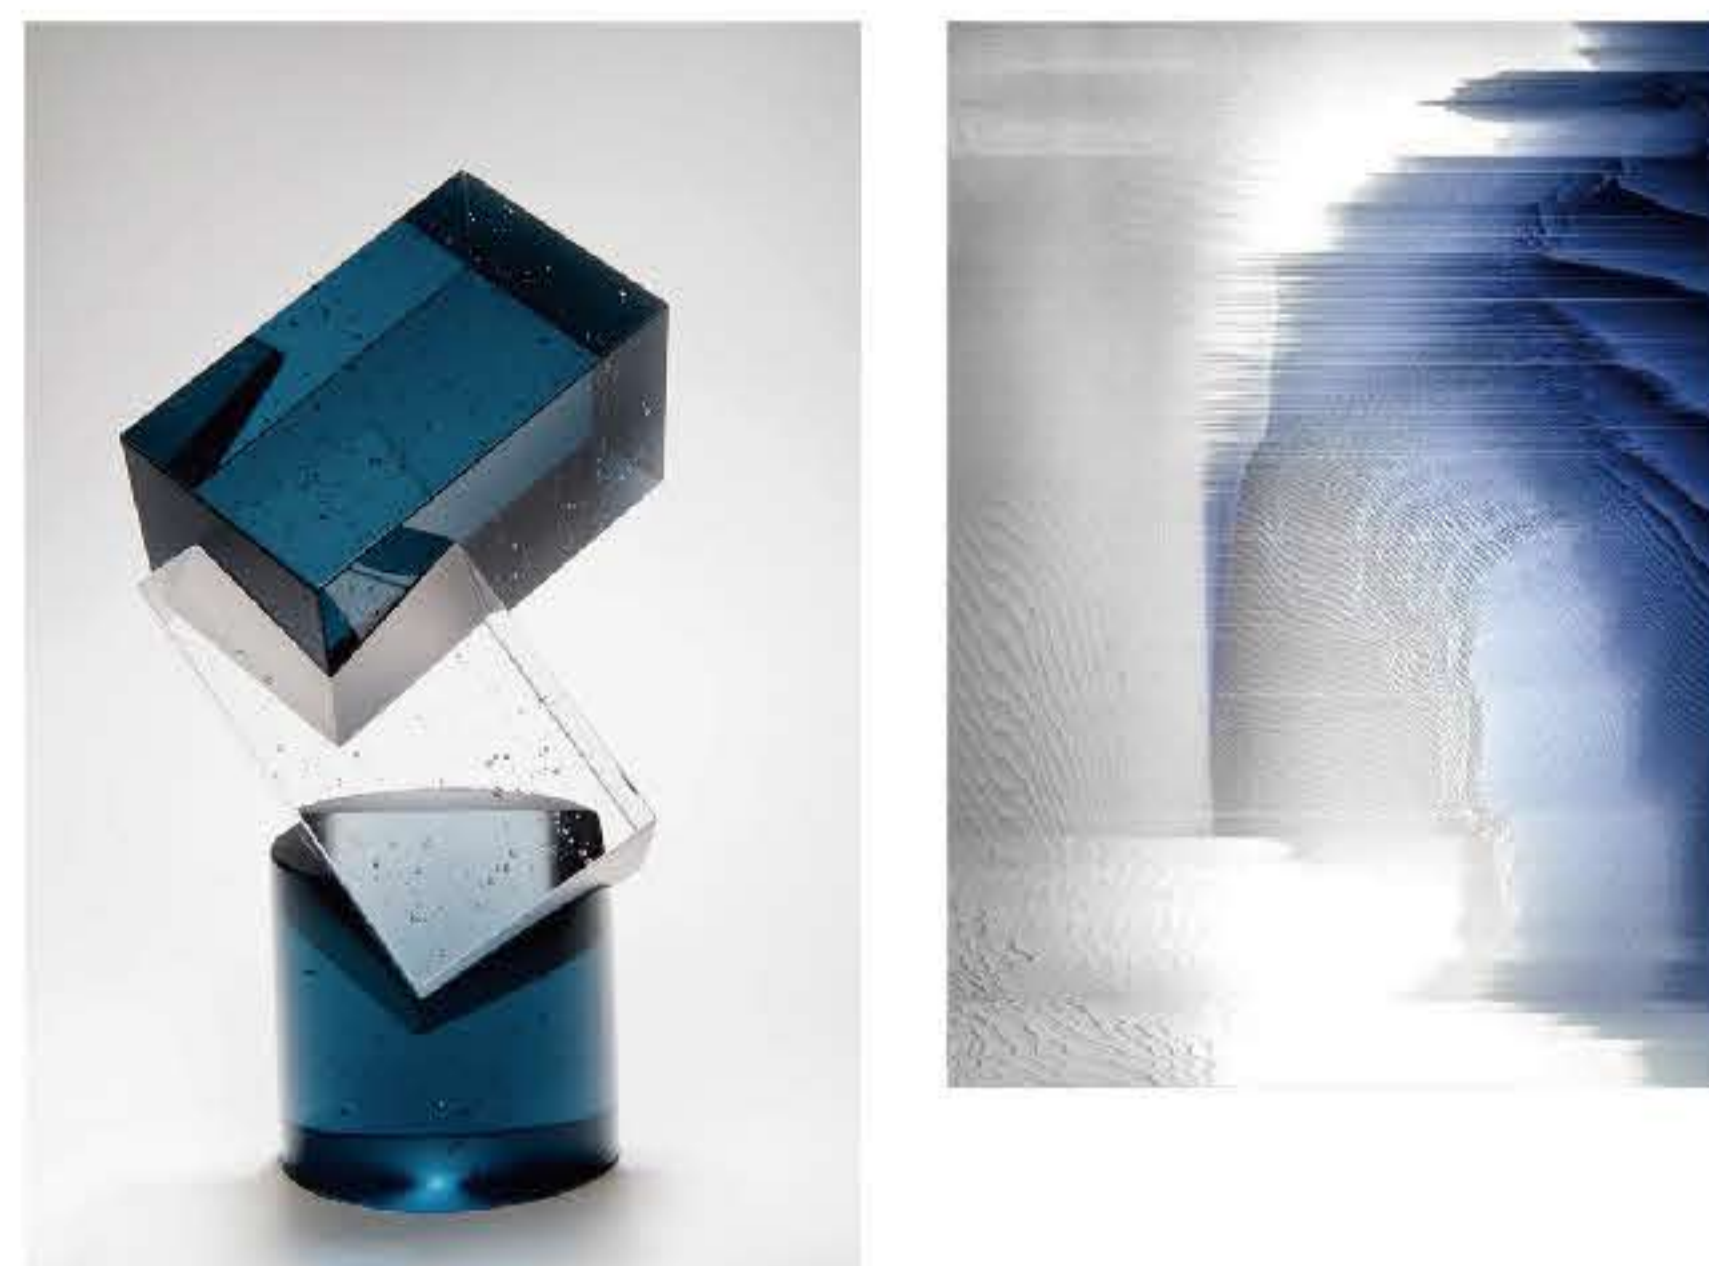

意述空间·巴登小镇 MX-016

岩石的纹理，细腻的触感

超强的立体感，平添几分艺术气息

绽放自然之美

MX-016