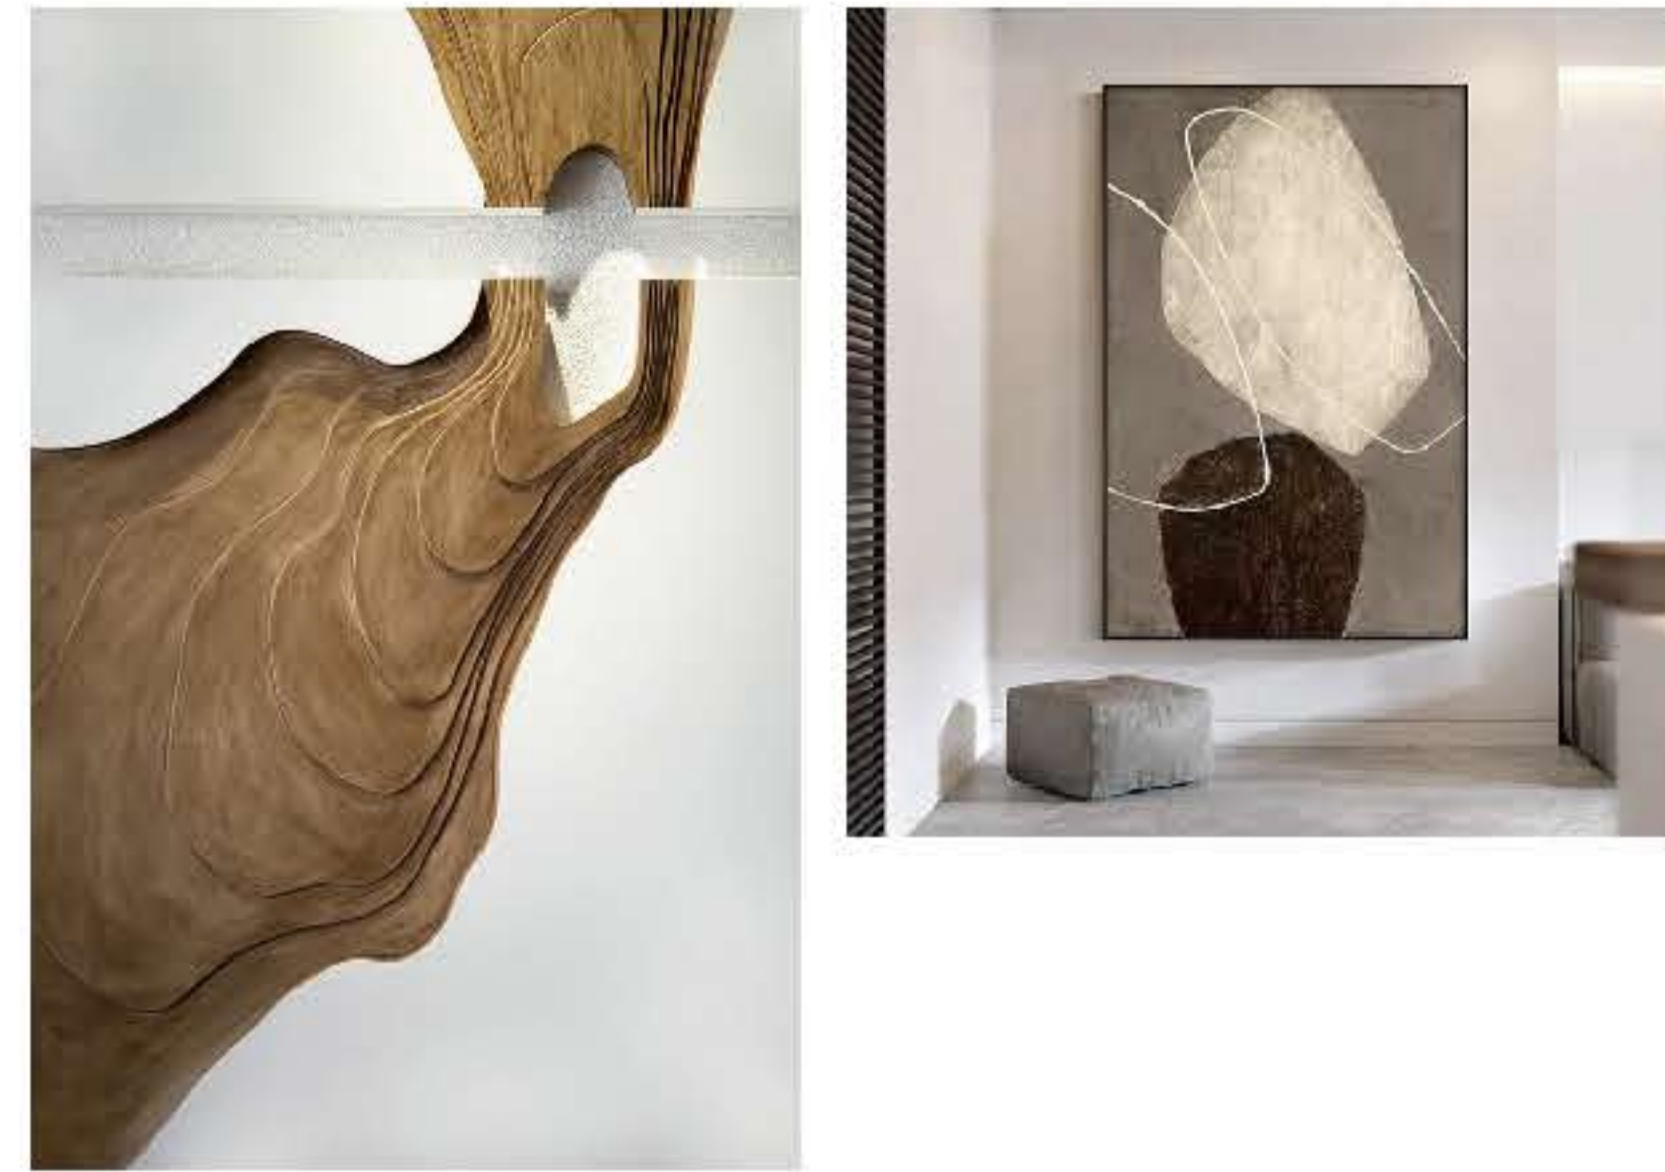

意述空间·南美龙檀 MX-003

材色悦目、雅致，结构轻盈

纹理灵动、别致，吸睛

调配以原木本色或中性色调，突显其简约气质