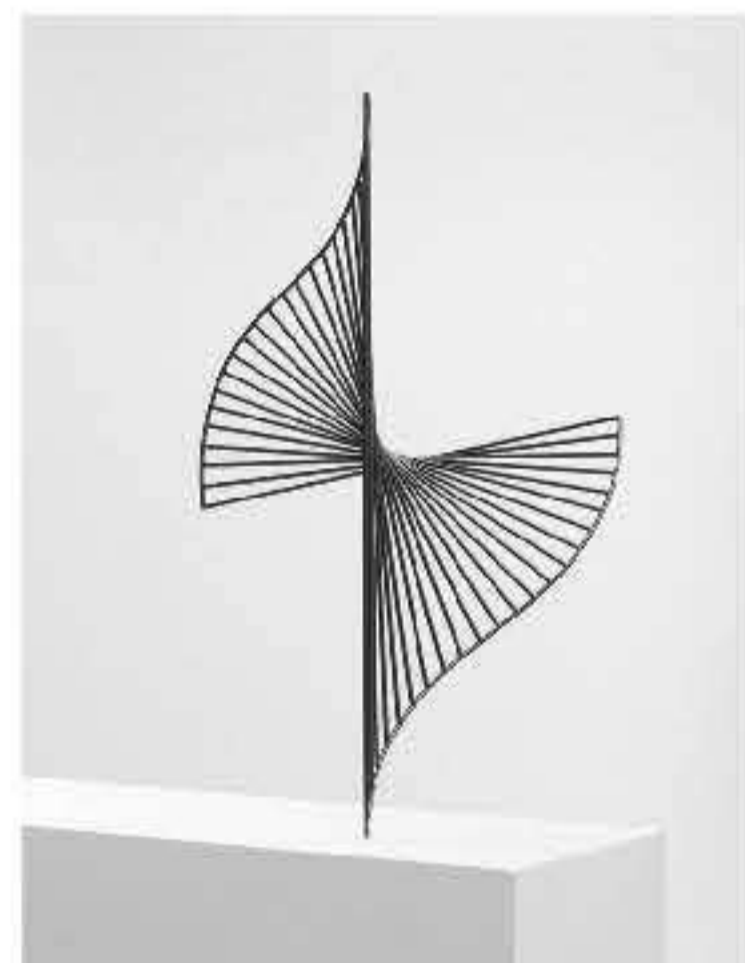

意述空间·午后深咖 CX-019

所要体现的依旧是致力于创造舒适和放松的空间
寻求通过触觉和自然材料、柔和颜色、几何造型的家具
提供感官体验
并通过灵动的多变空间来规划多样的空间布局