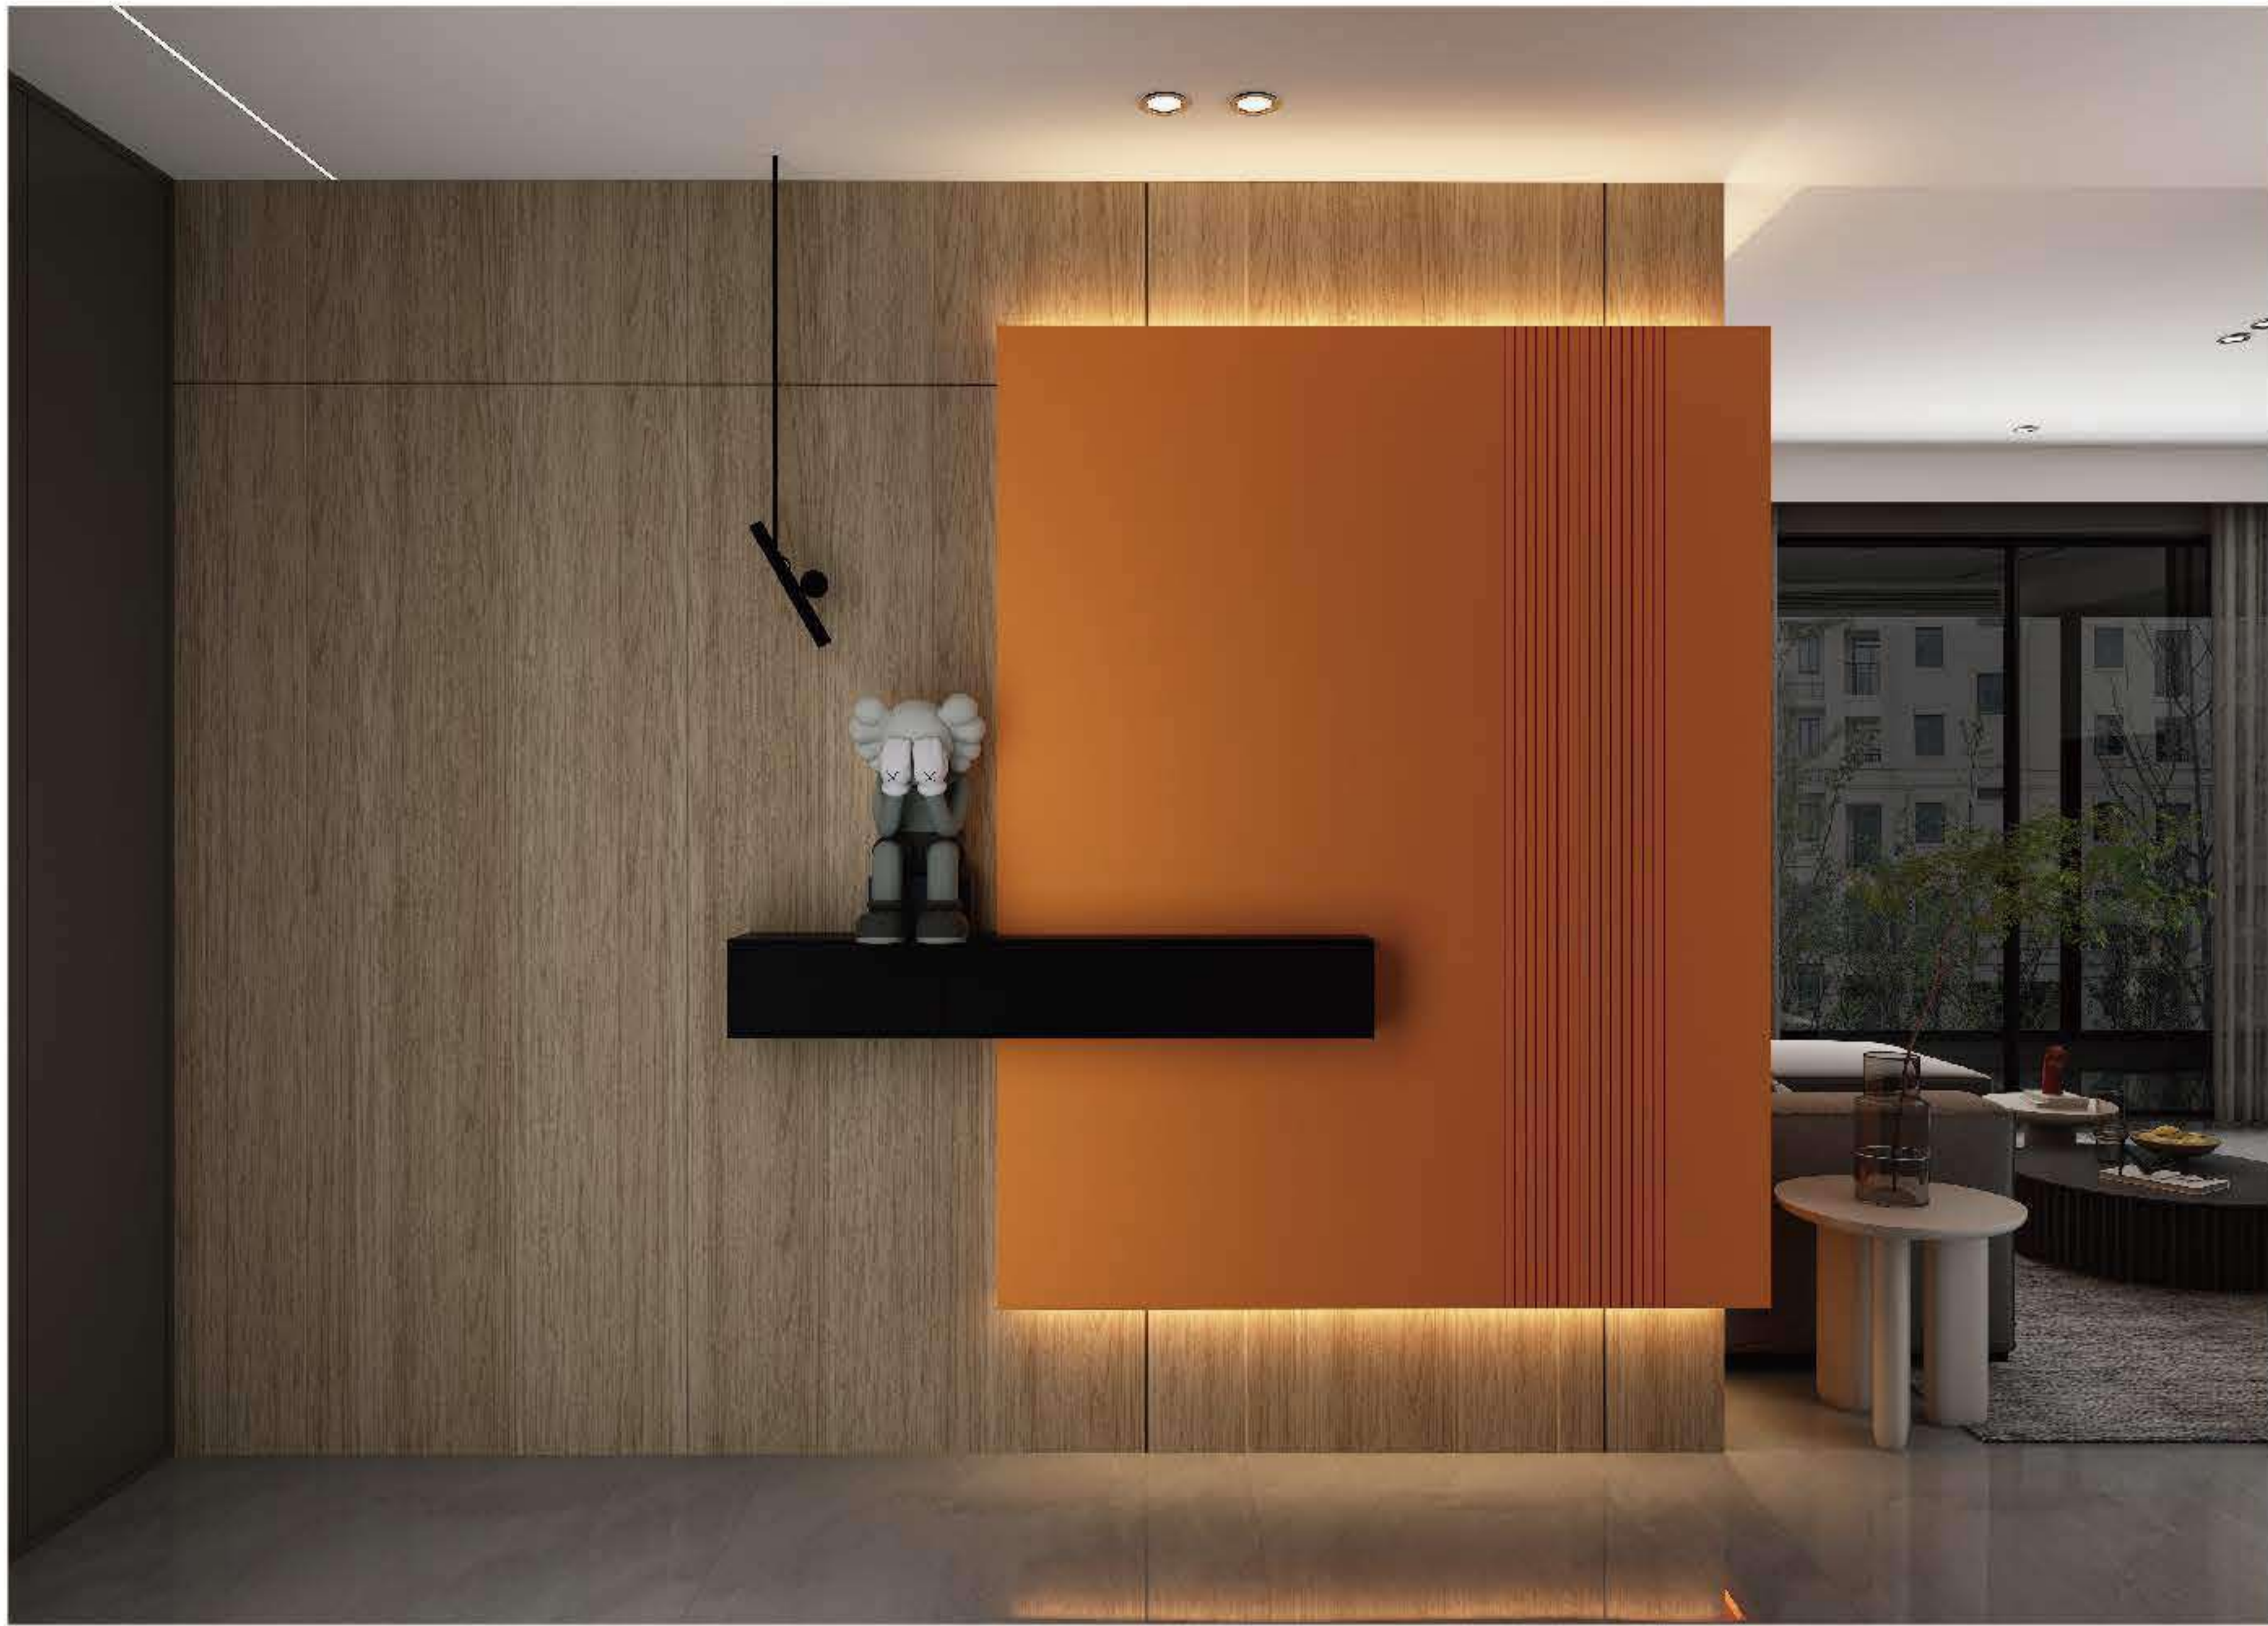

意述空间·爱马仕橙 CX-017

爱马仕橙，清新而夺目，像是夕阳映照下的海面，又像是壁炉里流淌的火焰，像是狂欢前的期许，又像是灿烂后的宁静，时尚界的爱马仕橙独树一帜，家居中的爱马仕橙也在大放异彩。