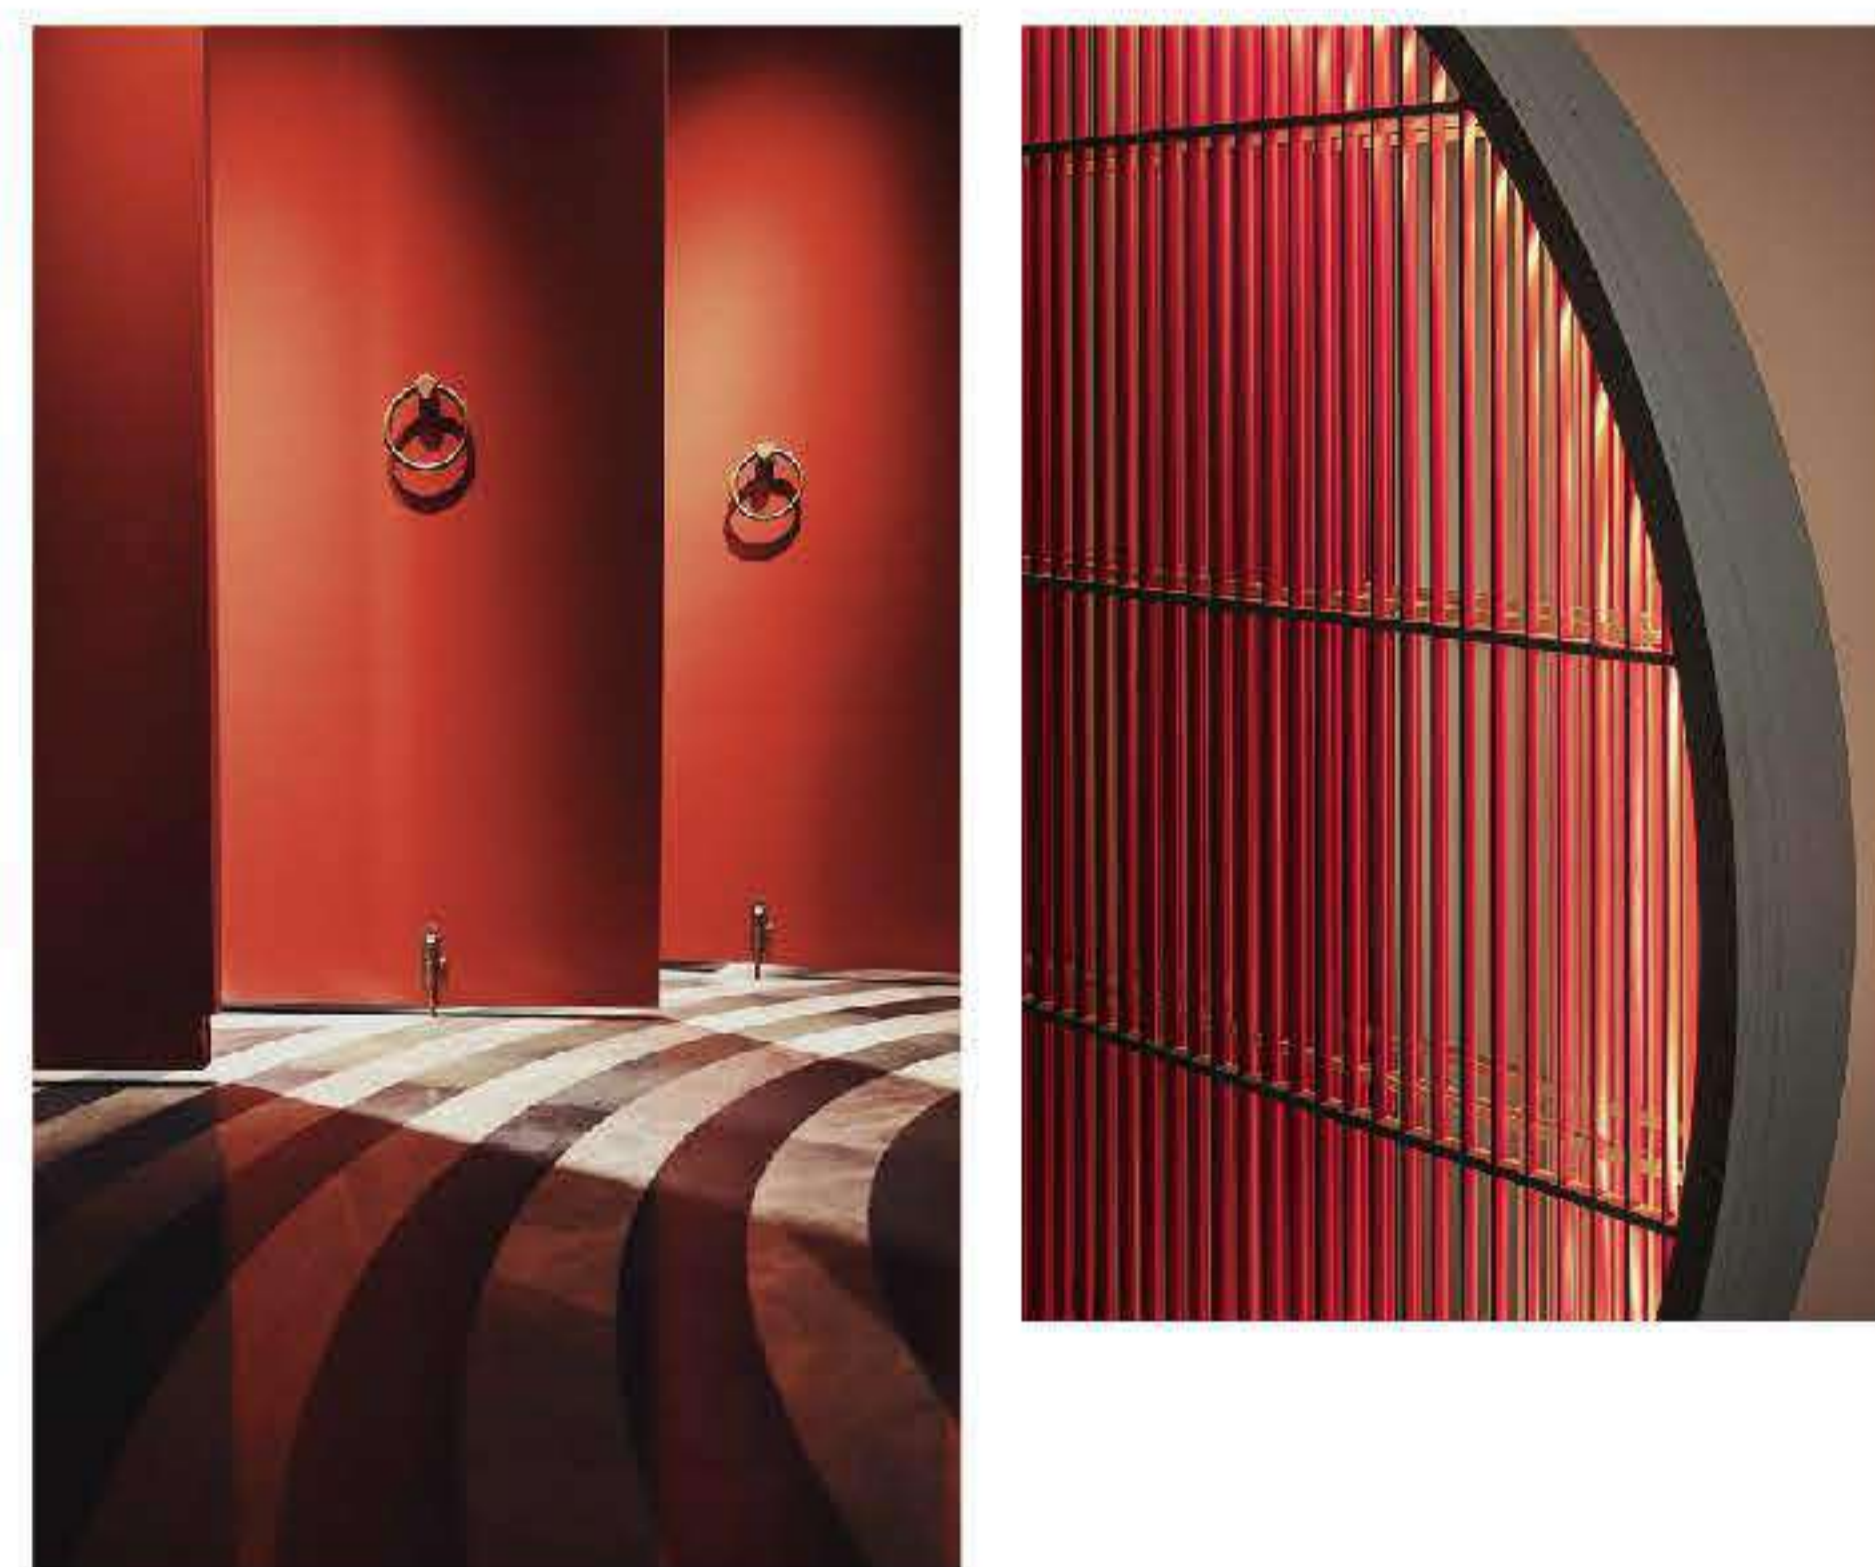

意述空间·克里特 CX-016

强劲的红隐含着镇定与细腻。Pantone对这一色彩的描述完美呈现了其特质。“色”如其名，红色就如醇香红酒般值得细细品味。在略显寂寥的时节，它无疑是单调色彩中最吸睛的那一抹红。