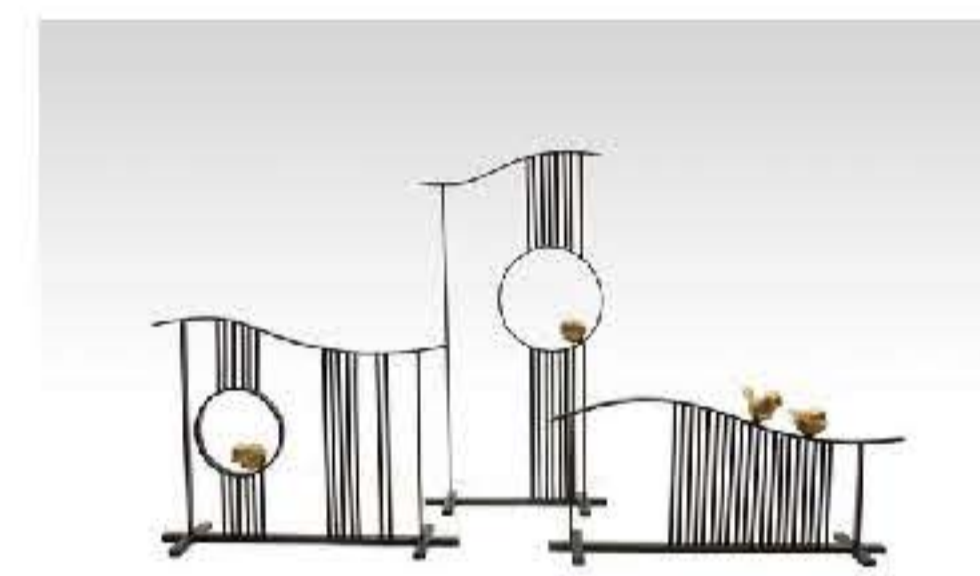

意述空间·花火菲斯-古 MX-004

真实的自然元素
清晰的木纹与均匀的质地
更加还原了木材最本真的模样

MX-004